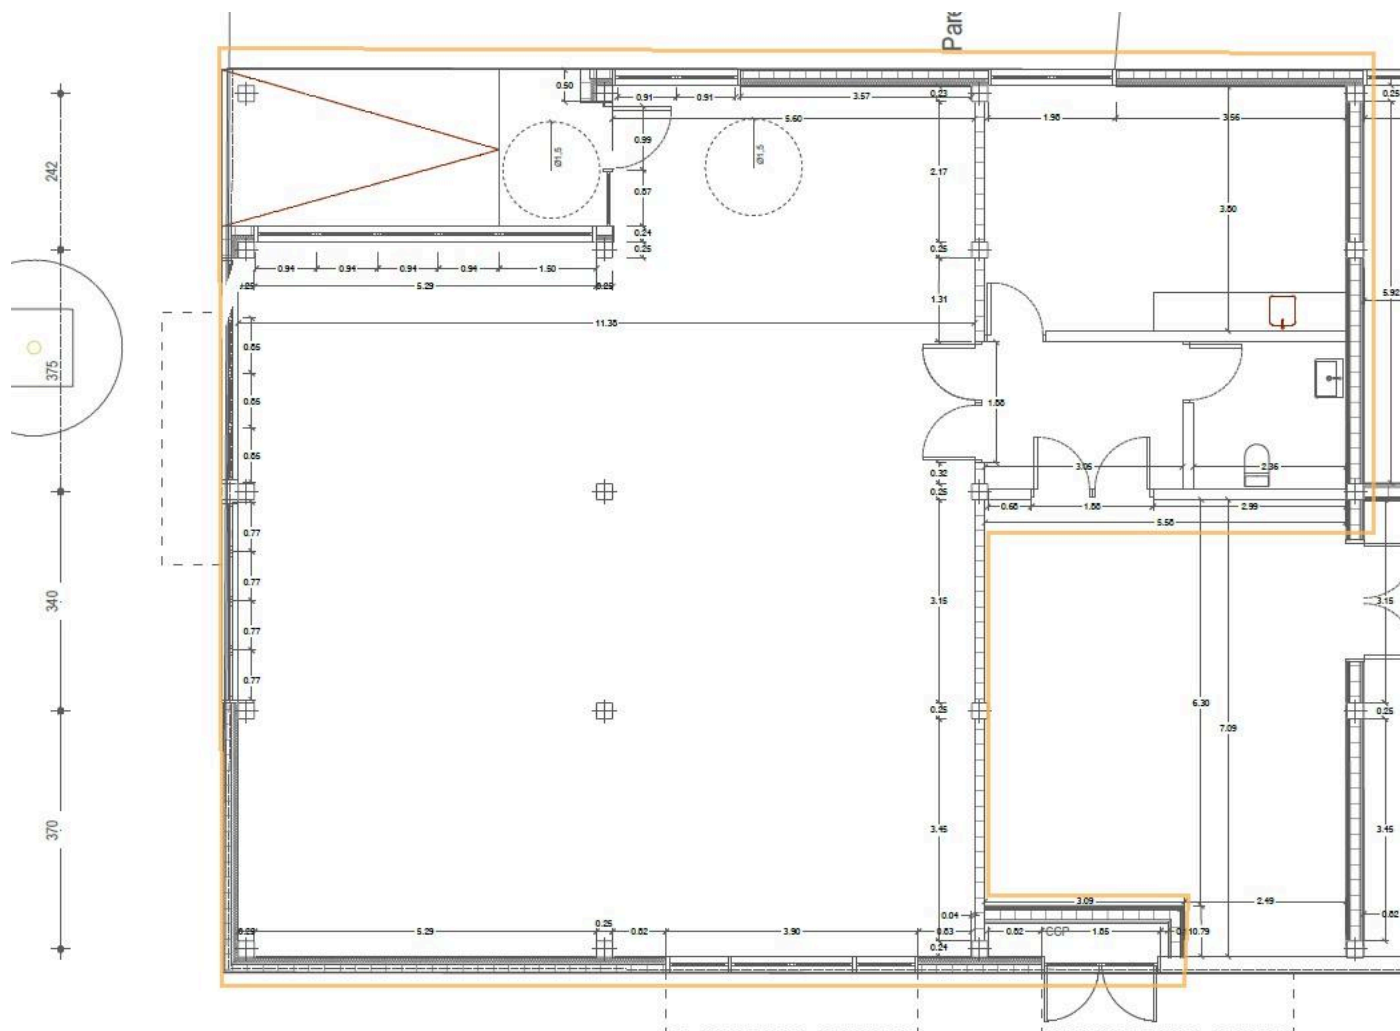

Plànol de planta de l'edifici:

Local comercial disponible al projecte d'habitatge cooperatiu El Cairó
carrer Rosselló, 97. 08401 Granollers

Espai principal (160 m²):

Local comercial disponible al projecte d'habitatge cooperatiu El Cairó
carrer Rosselló, 97. 08401 Granollers

Espai magatzem (58 m²):

Local comercial disponible al projecte d'habitatge cooperatiu El Cairó
carrer Rosselló, 97. 08401 Granollers

Local comercial disponible al projecte d'habitatge cooperatiu El Cairó
carrer Rosselló, 97. 08401 Granollers