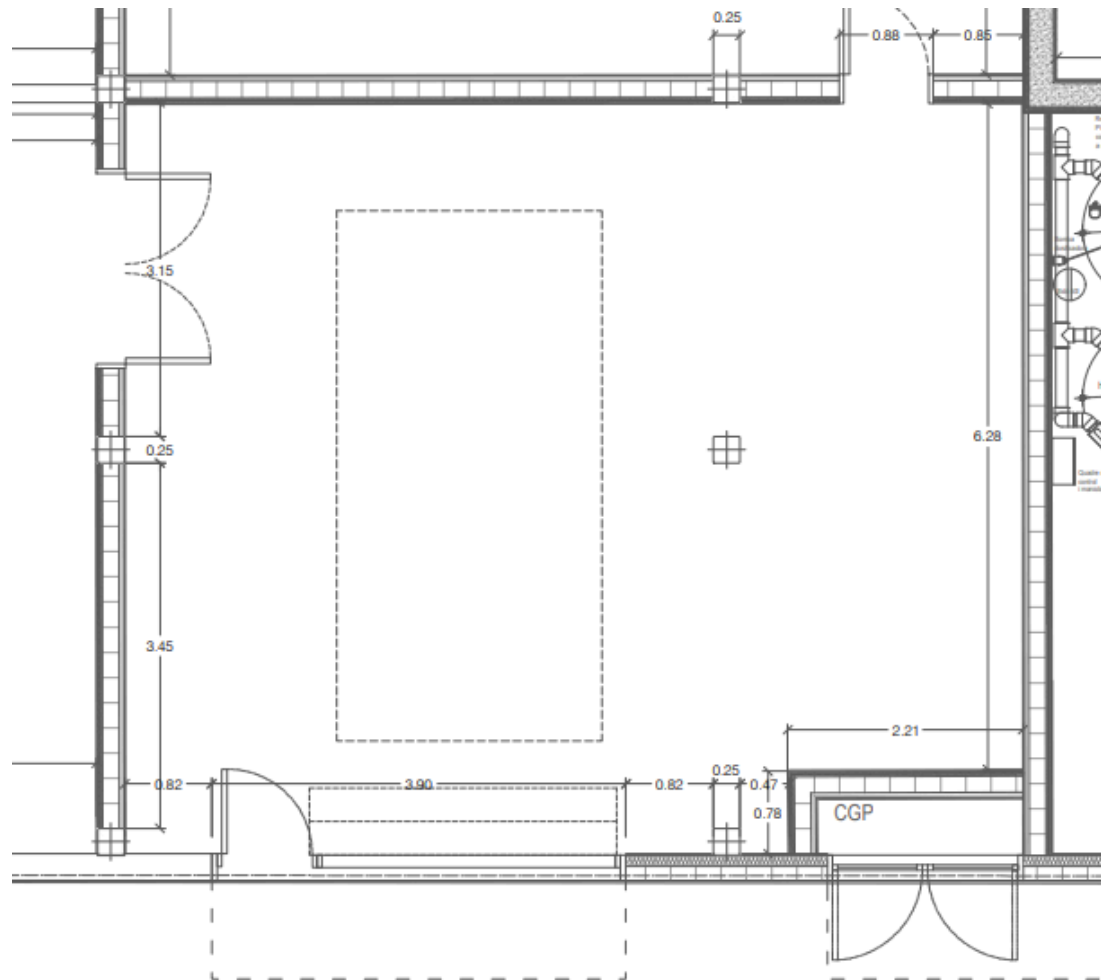

Plànol de planta de l'edifici:

Local comercial disponible al projecte d'habitatge cooperatiu El Cairó
carrer Rosselló, 97. 08401 Granollers

Espai principal (160 m²):

Local comercial disponible al projecte d'habitatge cooperatiu El Cairó
carrer Rosselló, 97. 08401 Granollers

Espai magatzem (58 m²):

Local comercial disponible al projecte d'habitatge cooperatiu El Cairó
carrer Rosselló, 97. 08401 Granollers

Local comercial disponible al projecte d'habitatge cooperatiu El Cairó
carrer Rosselló, 97. 08401 Granollers