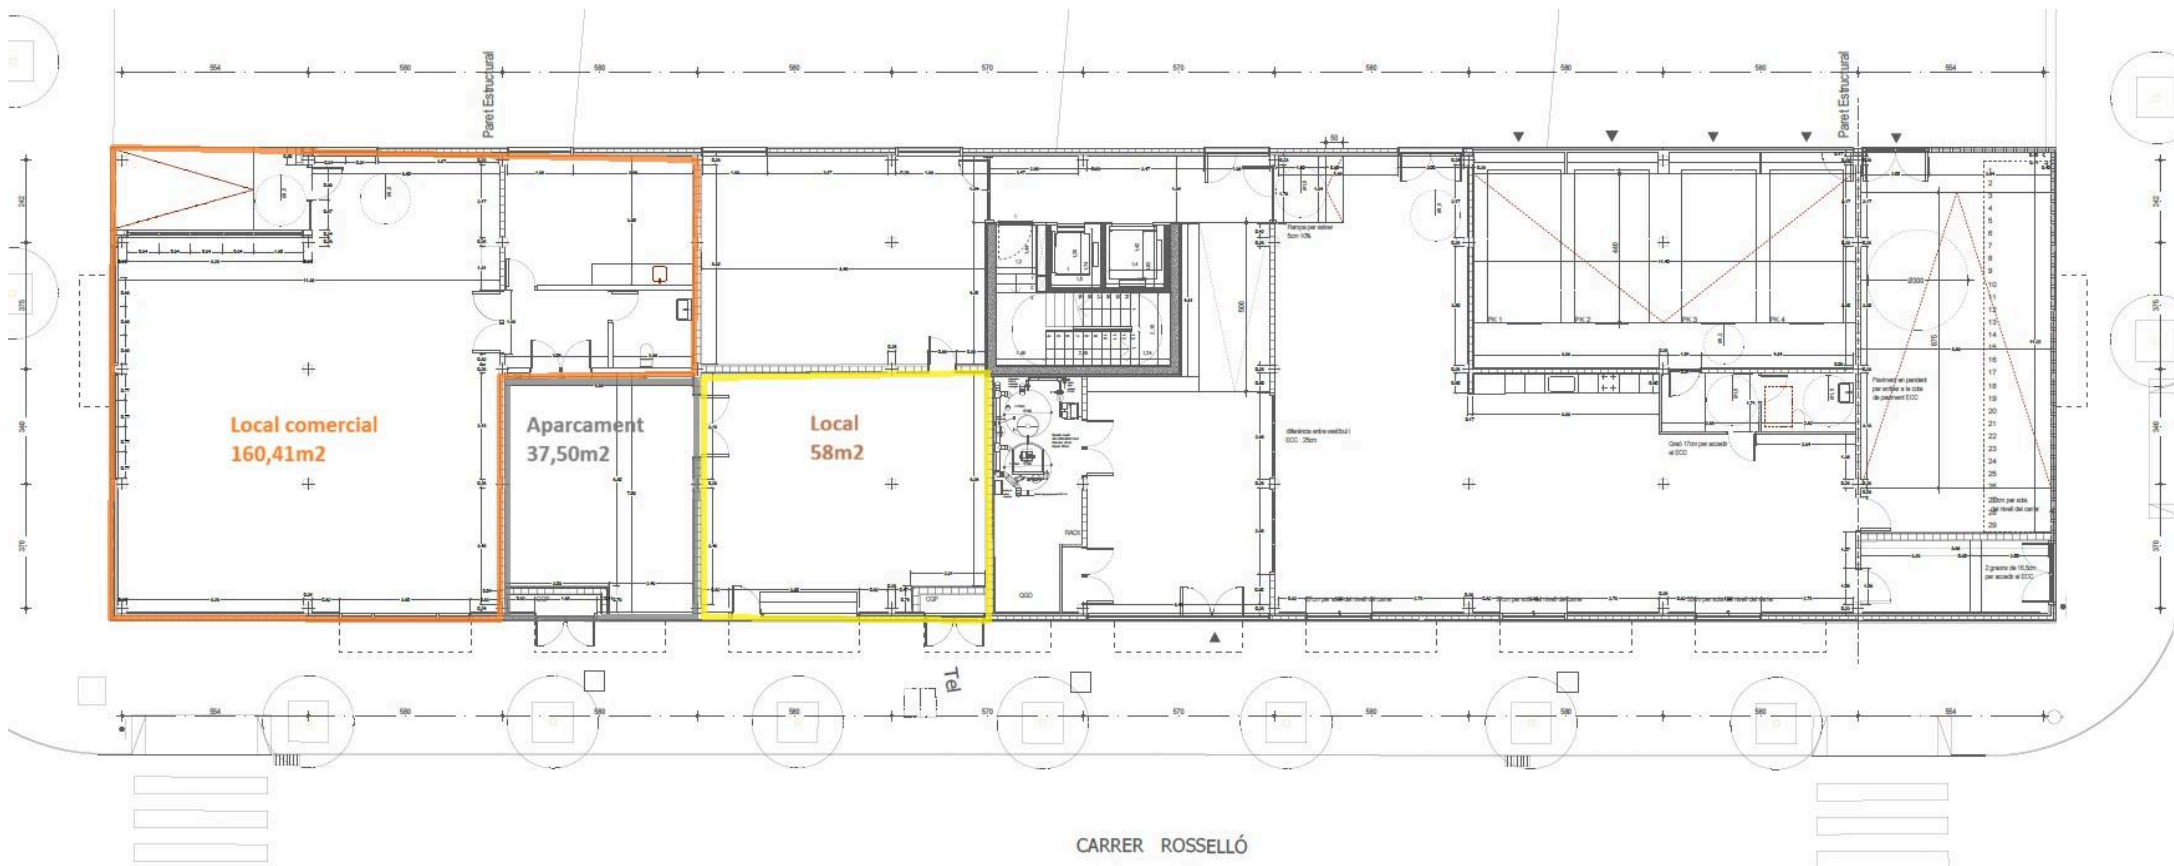

Plànol de planta de l'edifici:

Local comercial disponible al projecte d'habitatge cooperatiu El Cairó
carrer Rosselló, 97. 08401 Granollers

Espai principal (160 m²):

Local comercial disponible al projecte d'habitatge cooperatiu El Cairó
carrer Rosselló, 97. 08401 Granollers

Espai magatzem (58 m²):

Local comercial disponible al projecte d'habitatge cooperatiu El Cairó
carrer Rosselló, 97. 08401 Granollers

Local comercial disponible al projecte d'habitatge cooperatiu El Cairó
carrer Rosselló, 97. 08401 Granollers

Local comercial disponible al projecte d'habitatge cooperatiu El Cairó
carrer Rosselló, 97. 08401 Granollers

Local comercial disponible al projecte d'habitatge cooperatiu El Cairó
carrer Rosselló, 97. 08401 Granollers